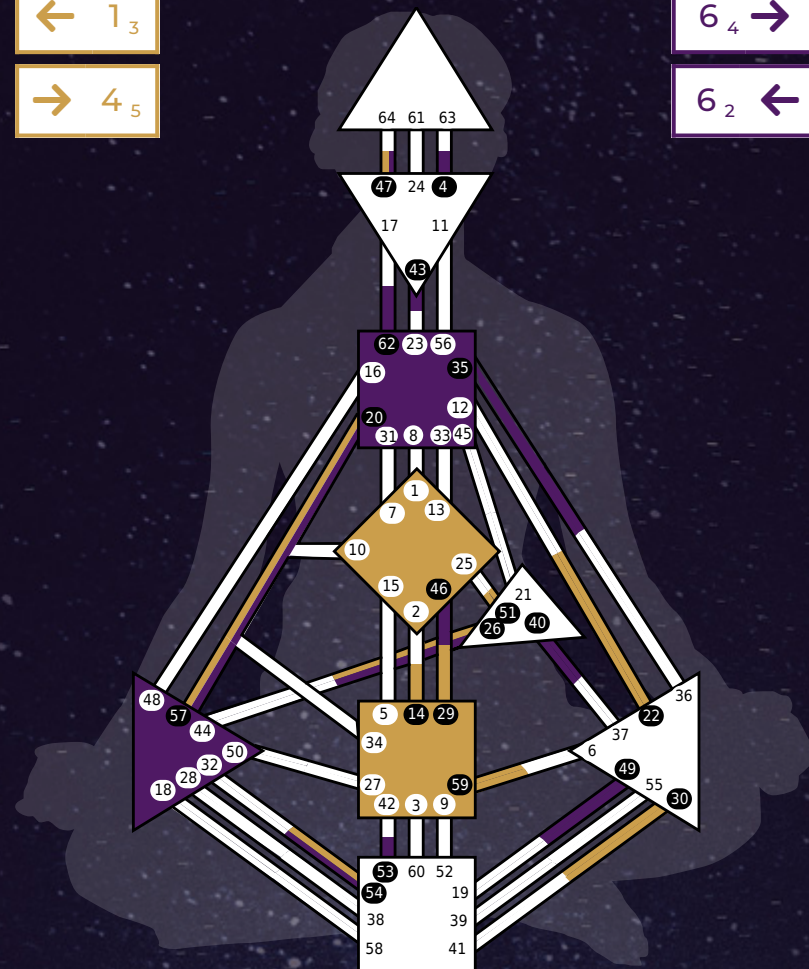

# JOHANNA

Geburtszeit (Universale Zeit):	9. Juli 1980 um 00:25
Geburtszeit (lokale Zeit):	9. Juli 1980 um 02:25
Design Zeitpunkt:	08 April 1980 @ 15:35
Energie-Typ:	Generator - stetiger Umsetzer, Freude = Lebensenergie, prozessorientiert und ausdauernd
Strategie:	reagieren / auf das Leben antworten
Entscheidungs-Autorität:	Sakral - Bauchgefühl, steht mir Lebensenergie dafür zur Verfügung?
Higher-Self:	Befriedigung / Freude
Not-Self:	Frustration
Definitionsbereiche:	Split Definition
Profil:	2/5 - Natürlichkeit & Klarheit, spezialisierte Lösungen für jedes Problem
Verdauung:	einfache, natürliche Lebensmittel, nacheinander essen, sollte dann essen, wenn Hunger da ist, Fastenphasen (Jäger) und dann viel essen
Bewusstheit:	Meditation - reflektiert das Erlebte, absichtslos, Rundumblick, innere Bilder (Ajna)
Motivation:	Absichtslos - beobachtet und sieht immer beide Seiten und hat den großen Überblick.
Sichtweise:	Sehr individuell ausgerichtet, nimmt alles persönlich. Auf sich selbst und die eigenen inneren Prozesse fokussiert. Visionär.
Optimale Umgebung:	Berge - Überblick und Ausblick, klare Luft

## DESIGN

☉	51.5
⊕	57.5
♊	29.4
♋	30.4
☾	54.6
♍	22.6
♎	20.5
♏	29.2
♐	59.1
♑	47.6
♒	14.1
♓	26.6
♈	57.6

## PERSÖNLICHKEIT

☉	53.2
⊕	54.2
♊	4.2
♋	49.2
☾	20.6
♍	62.1
♎	35.6
♏	46.1
♐	40.2
♑	47.6
♒	43.4
♓	26.4
♈	57.5

© Humandesign Mentoring

"Human Design wird dein Leben verändern, nicht indem du es lernst, sondern indem du es lebst." - Lisa  
[www.humandesign-mentoring.com](http://www.humandesign-mentoring.com)